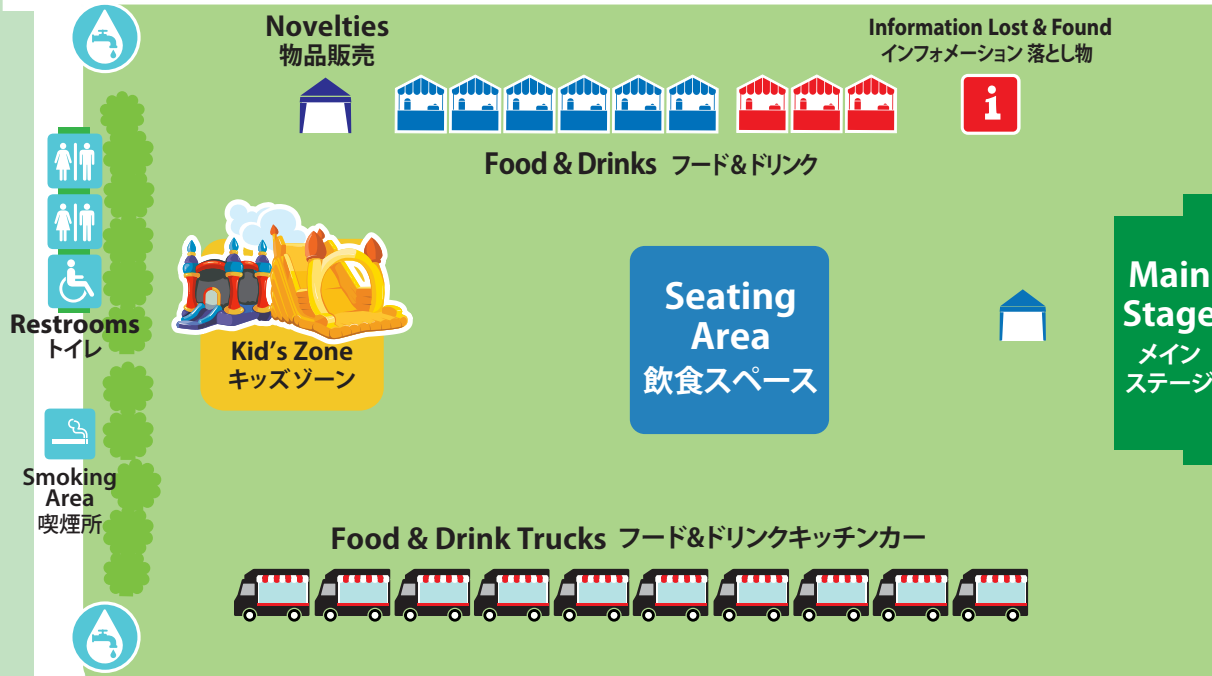

Hawaiian Festival Venue ハワイアンフェスティバル会場